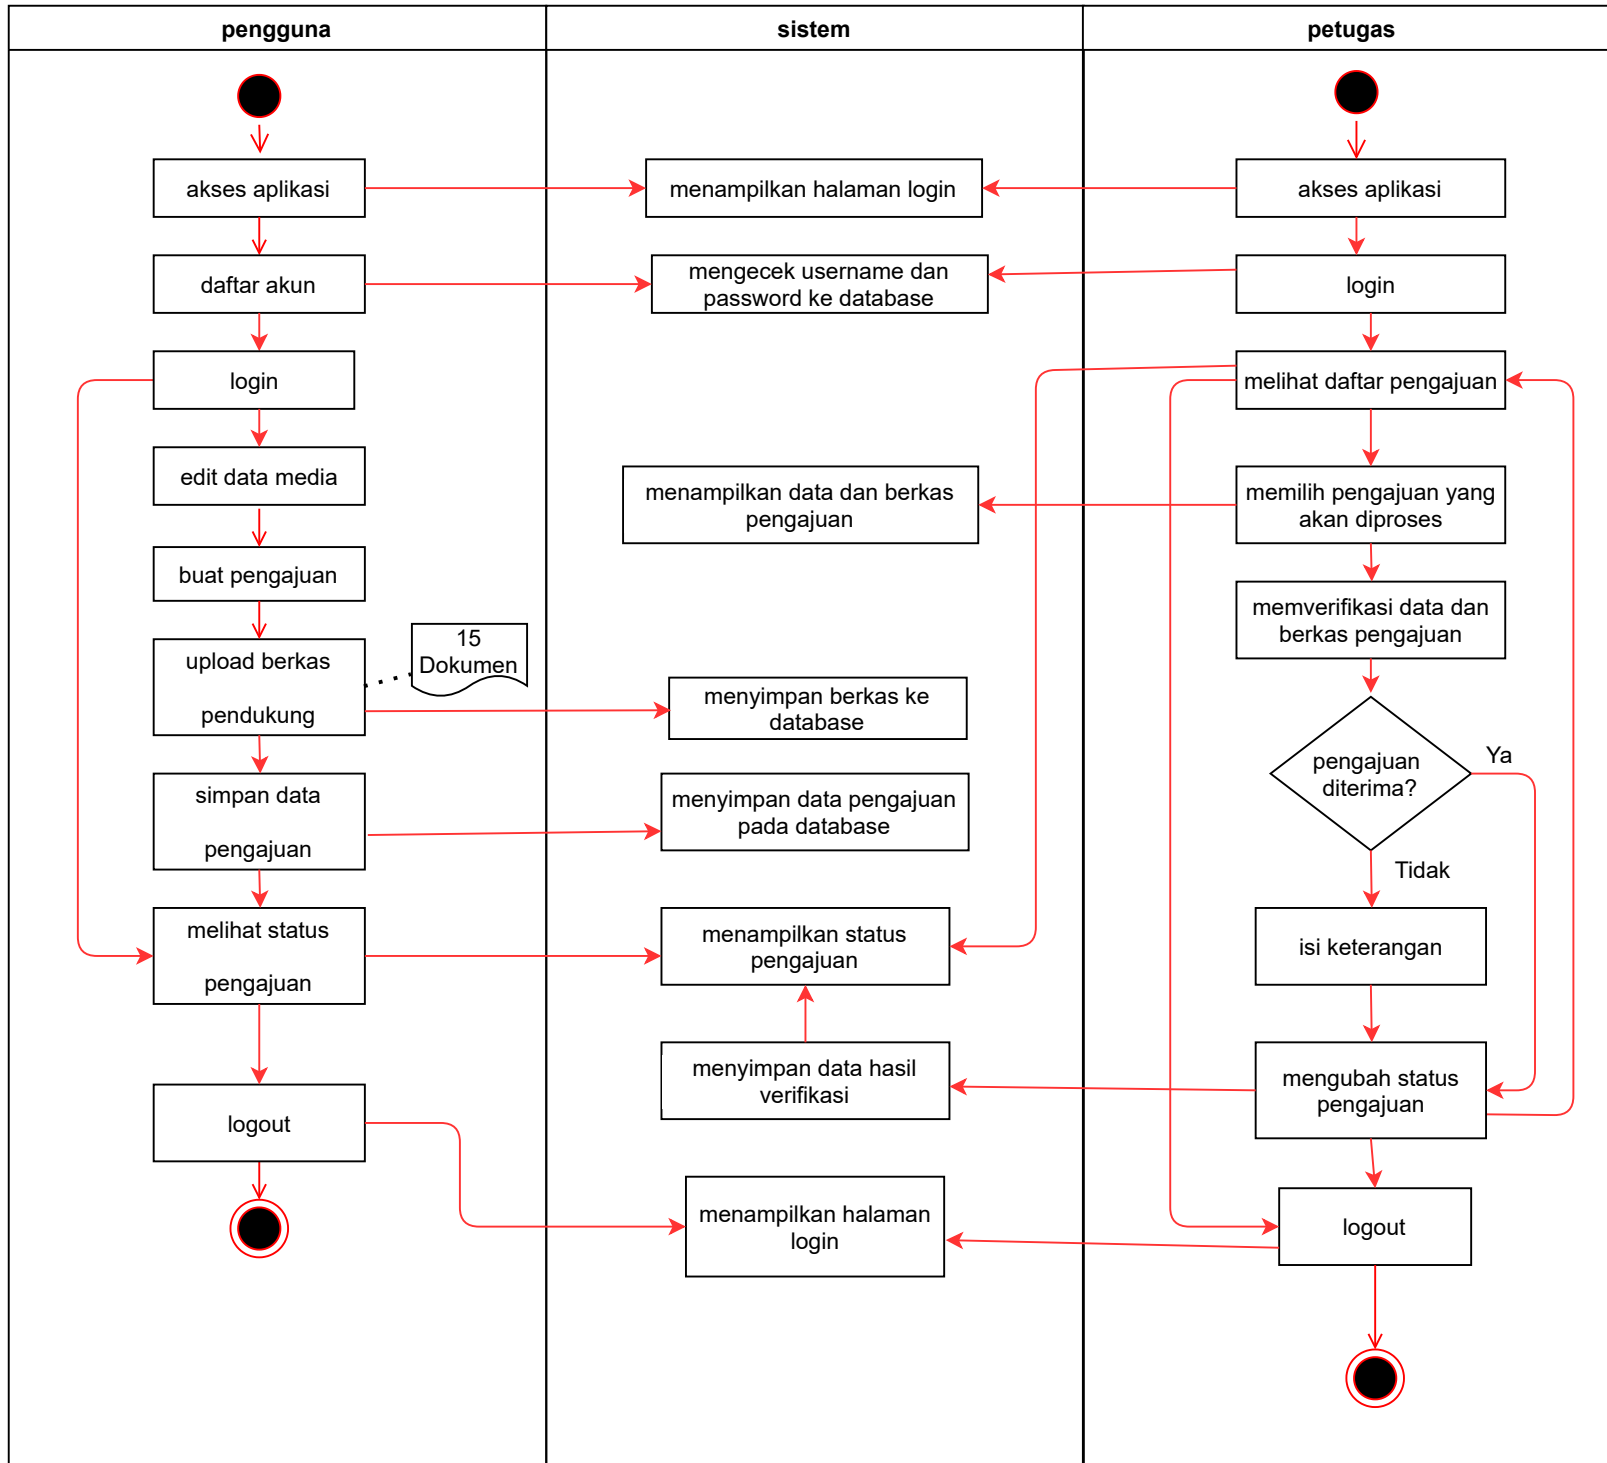

Activity Diagram Aplikasi Advetorial Online Provinsi Lampung

Use Case Diagram Aplikasi Advetorial Online Provinsi Lampung